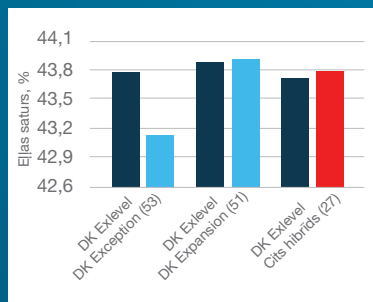

DK EXLEVEL TESTĒŠANAS DATI, EIROPA 2017. – 2019. gadi