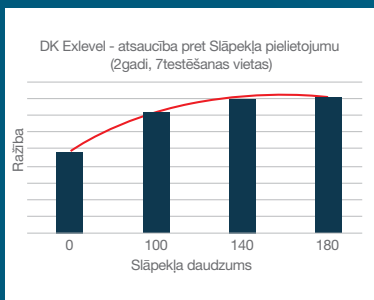

DK EXLEVEL TESTĒŠANAS DATI, EIROPA 2017. – 2019. gadi