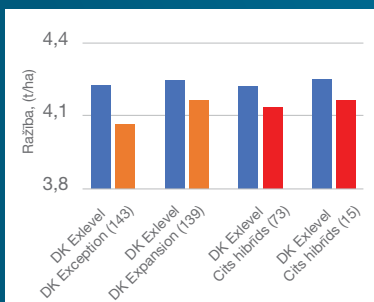

DK EXLEVEL TESTĒŠANAS DATI, EIROPA 2017. – 2019. gadi